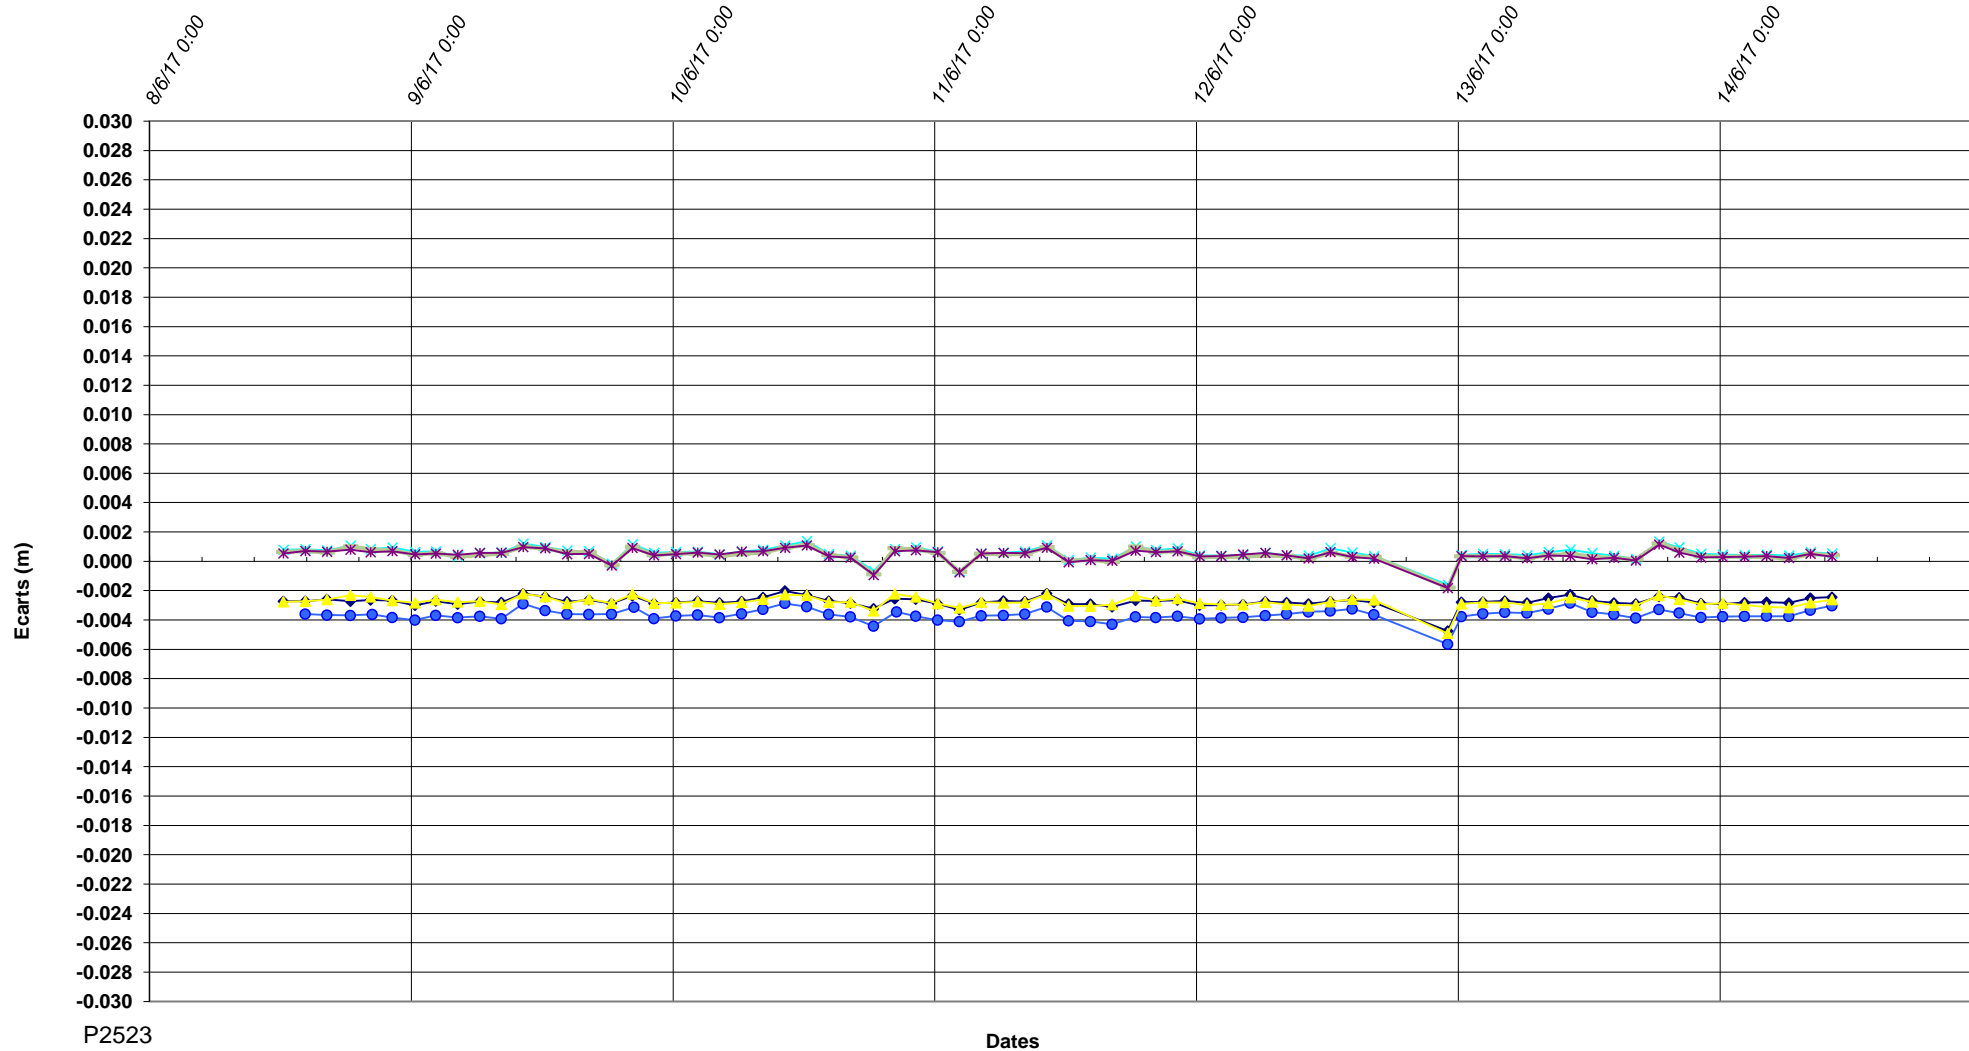

P2523-Prolongement Ligne M4- lot 3-Delta X

P2523

Dates